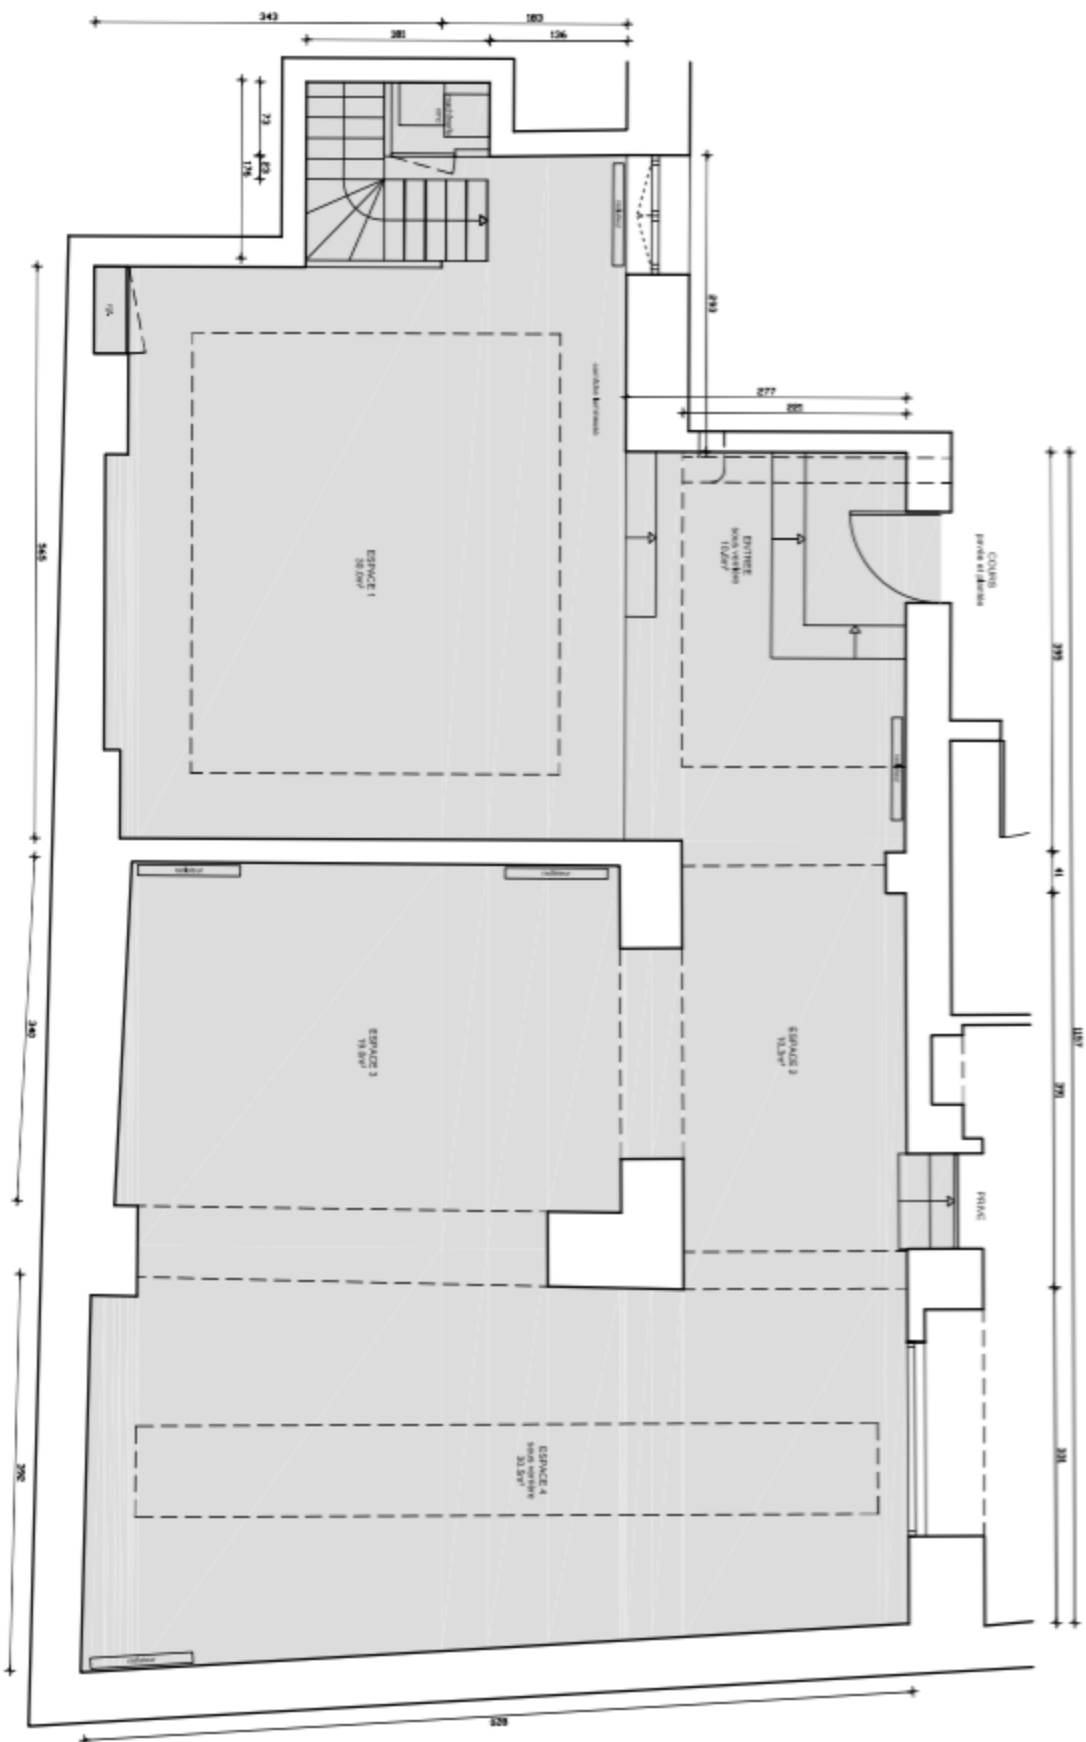

FINANCEMODE  
 Bureau et Show-Room  
 50, rue de Sévigné - Paris 75004

FINANCEMODE  
50, rue de Sévigné - Paris 75004

PLAN CAVE VOUTEE, SOUS-SOL